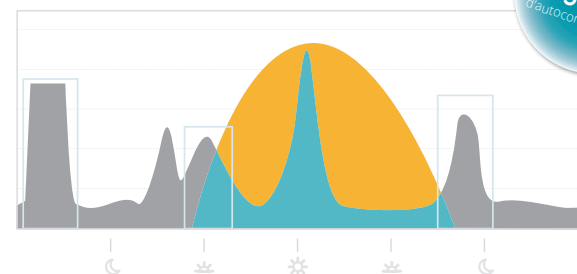

AUTOCONSOMMATION ANALYSÉE Sans MyLight Systems

Jusqu'à 30% d'autoconsommation