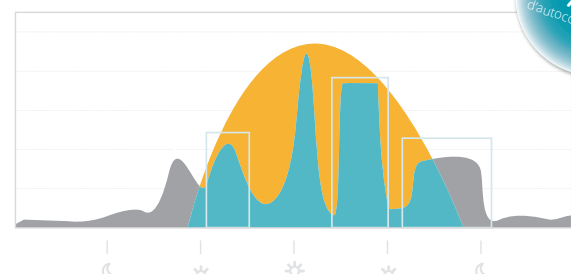

AUTOCONSOMMATION OPTIMISÉE Avec MyLight Systems et son programme Green Play

Jusqu'à 70% d'autoconsommation

Autoconsommation
Electricité 100% économisée

Surplus de production
100% stocké dans MySMARTBATTERY

Consommation réseau
Electricité verte achetée à un fournisseur d'électricité verte

Consommation couverte par MySMARTBATTERY
100% d'économies sur la part énergie, TVA incluse*