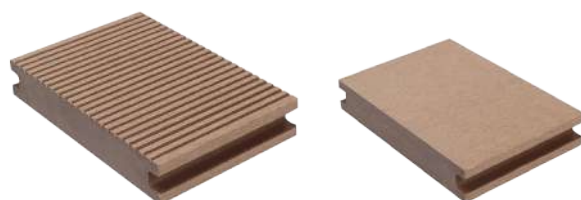

LAMEO, SPÉCIALISTE DE LA
TERRASSE COMPOSITE, PRÉ-
SENTE SES FINITIONS POUR
DES EXTÉRIEURS ECO-DESIGN

Accessoires de Finition

PARCE QUE LA QUALITÉ D'UNE RÉALISATION S'APPRECIÉ AUSSI DANS LE DÉTAIL DE SES FINITIONS, LAMEO VOUS OFFRE UNE GAMME D'ACCESSOIRES DE FINITION AFFICHANT LE MÊME ESTHÉTISME INTEMPOREL QUE LA LAME XTRA.

Essentiels pour le traitement des points singuliers (*margelle de piscine, marche et contremarche, etc...*), les accessoires de finition LAMEO sont disponibles dans la même palette de coloris pour s'accorder à toutes les ambiances et à tous les projets.

LAMEO EST COMPOSÉ DE MATÉRIAUX
100% RECYCLÉS

55% de farine de bois recyclé asso-
cié à du polymère recyclé (PE HD)

... ET 100 % RECYCLABLE !

label
observeurdudesign13

Simple à travailler, leur pose ne nécessite pas d'outil particulier.

Réversible, elle affiche un *profilé plein et homogène* pouvant être **recoupé** et **déligné** selon les envies et besoins.

Offrant une *résistance renforcée* ne craignant ni le chlore ni l'eau salée. Elle est particulièrement adaptée à la réalisation de **nez-de-marches** et **contremarches** ou encore de **margelles** et **bords de piscine**.