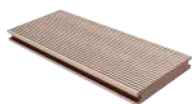

LAME FATBOY

Dimensions . 3 400 x 145 x 25 mm
Finitions . lisse / striée

PLINTHES DE FINITION

Dimensions . 3 400 x 140 x 15 mm
Dimensions . 2 200 x 80 x 10 mm
Finitions . lisse / striée

CORNIÈRE D'ANGLE

Dimensions . 2 200 x 48 x 48 mm
Finitions . lisse

Coloris . Béton . Brun . Craft . Vulcano

Réglementation . Le bois composite répond à la directive RoHS 2002/95/EC

UNE PALETTE DE COLORIS POUR TOUTES LES AMBIANCES

CRAFT

BETON

BRUN

VULCANO

LA LAME FATBOY

Réversible, elle affiche un *profilé plein et homogène* pouvant être **recoupé** et **déligné** selon les envies et besoins.

Offrant une *résistance renforcée* ne craignant ni le chlore ni l'eau salée. Elle est particulièrement adaptée à la réalisation de **nez-de-marches** et **contremarches** ou encore de **margelles** et **bords de piscine**.

Disponibles en deux dimensions et offrant le même esthétisme, les plinthes sont **indispensables** pour une finition idéale de la terrasse dans les mêmes coloris.

Elles viennent idéalement se placer en extrémité de terrasse pour **masquer les lambourdes** et le chant des lames.