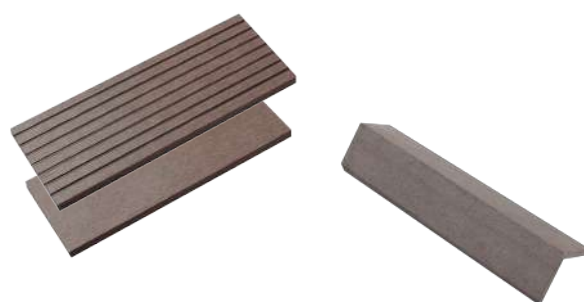

Essentiels pour le traitement des points singuliers (*margelle de piscine, marche et contremarche, etc...*), les accessoires de finition LAMEO sont disponibles dans la même palette de coloris pour s'accorder à toutes les ambiances et à tous les projets.

LAMEO EST COMPOSÉ DE MATÉRIAUX
100% RECYCLÉS

55% de farine de bois recyclé asso-
cié à du polymère recyclé (PE HD)

... ET 100 % RECYCLABLE !

label
observeurdudesign13

Simple à travailler, leur pose ne nécessite pas d'outil particulier.

CONCEPTION FRANÇAISE

100 % RECYCLÉ
100 % DESIGN !

GAMME DES ACCESSOIRES DE FINITION LAMEO

COMPOSITION UNIQUE

55 % Farine de bois recyclé - 30 % Polyéthylène haute densité
15 % Adjuvants (pigments, etc...)

Réversible, elle affiche un *profilé plein et homogène* pouvant être **recoupé** et **déligné** selon les envies et besoins.

Offrant une *résistance renforcée* ne craignant ni le chlore ni l'eau salée. Elle est particulièrement adaptée à la réalisation de **nez-de-marches** et **contremarches** ou encore de **margelles** et **bords de piscine**.